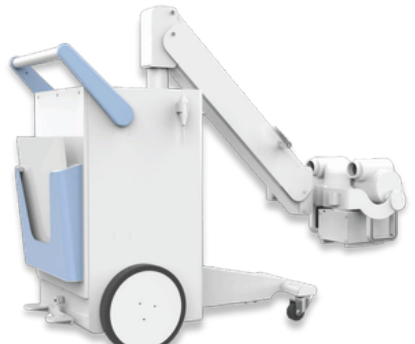

PX-M500
MOBILE X-RAY