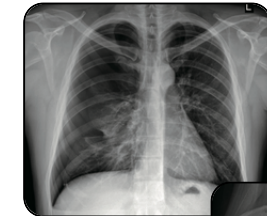

On-Board Image Storage

Detektor dapat menyimpan hingga 150 gambar di penyimpanan bawaan untuk menjaga gambar tetap aman. Saat digunakan secara mobile, detektor mampu mengambil gambar X-ray secara mandiri tanpa perangkat lunak konsol. Fitur ini membuat detektor lebih mudah dibawa dengan hanya membutuhkan detektor dan sumber X-ray.